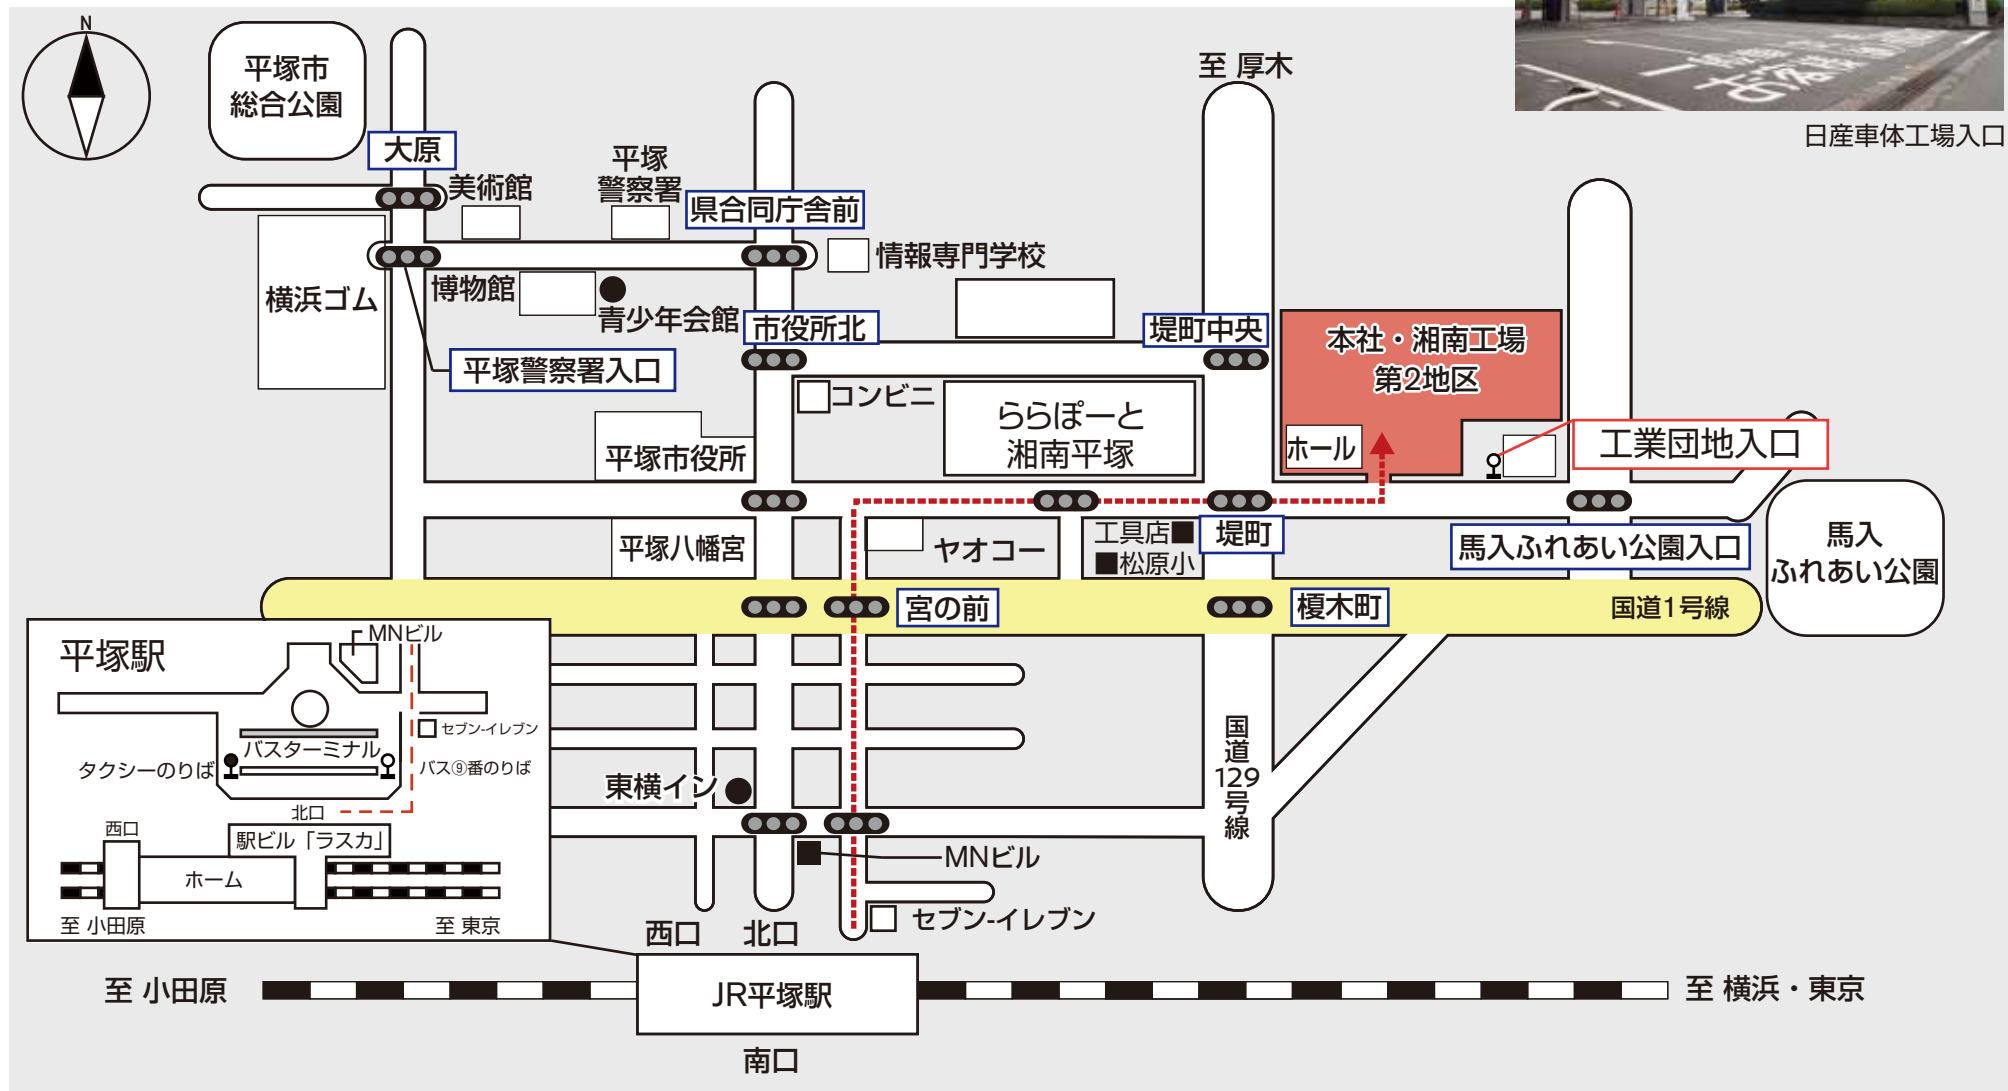

日産車体株式会社 本社・湘南工場 第2地区 < 徒歩ご来場用 >

〒254-8610 神奈川県平塚市堤町2番1号 日産車体株式会社 工場見学ゲストホール

TEL : 0463-21-9720 FAX : 0463-21-9721

日産車体工場入口

到着時間の目安

- ・午前 9:15 ~ 9:30の間
 - ・午後 12:55 ~ 13:10の間
- にご到着ください。

インフォメーション

JR東海道線 平塚駅 下車
 (東京駅より約60分くらい / 小田原駅より約20分)
 北口より 矢印方面へ 約1.7km : 徒歩 約30分

近隣施設からのアクセス

- ・馬入ふれあい公園より 徒歩 約10分
- ・青少年会館より 徒歩 約30分
- ・平塚市総合公園より 徒歩 約45分